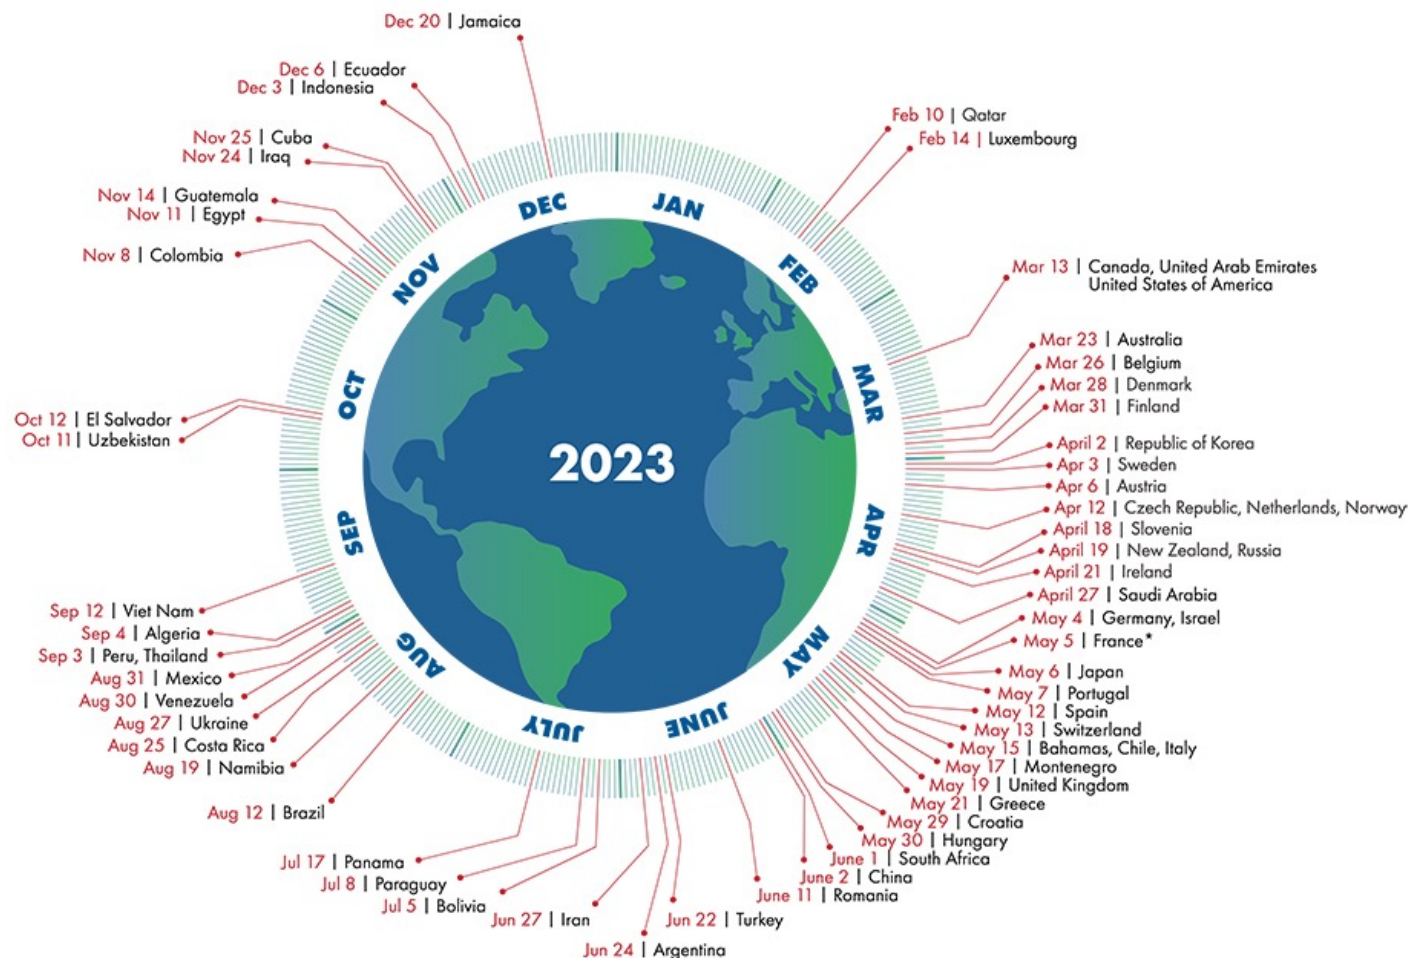

Country Overshoot Days 2023

When would Earth Overshoot Day land if the world's population lived like...

For a full list of countries, visit overshootday.org/country-overshoot-days.
 *French Overshoot Day based on nowcasted data. See overshootday.org/france.

Source: National Footprint and Biocapacity Accounts, 2022 Edition
data.footprintnetwork.org

Durchschnittlicher CO₂-Fußabdruck pro Kopf in Deutschland

CO₂e: Die Effekte von unterschiedlichen Treibhausgasen (z.B. Methan) werden zu CO₂-Äquivalenten umgerechnet und in die Berechnung einbezogen.