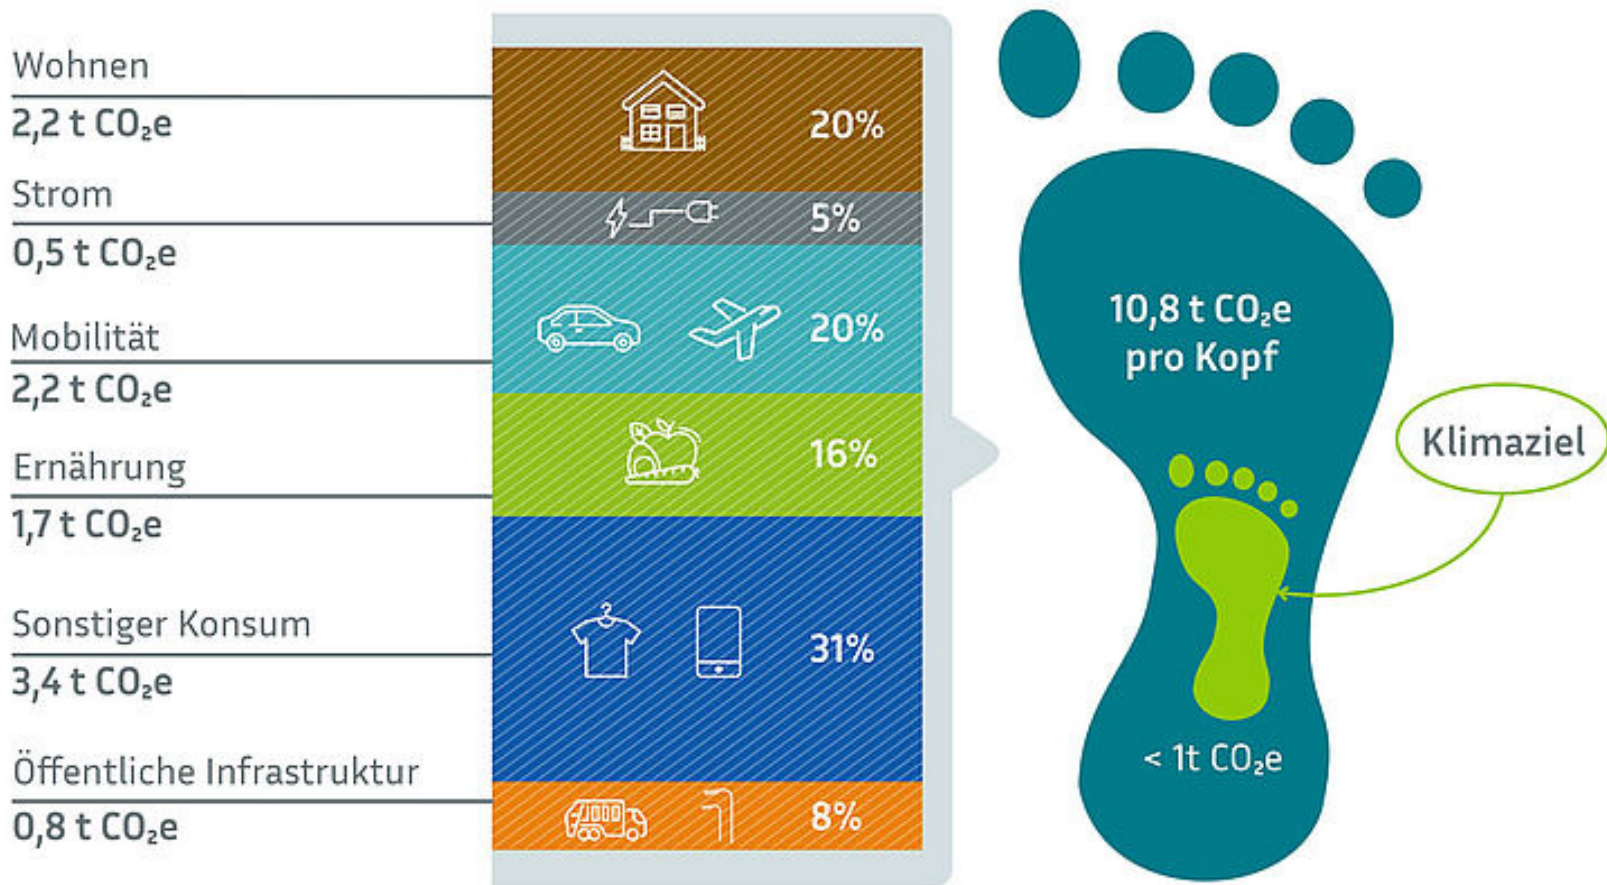

Country Overshoot Days 2023

When would Earth Overshoot Day land if the world's population lived like...

For a full list of countries, visit overshootday.org/country-overshoot-days.
 *French Overshoot Day based on nowcasted data. See overshootday.org/france.

Source: National Footprint and Biocapacity Accounts, 2022 Edition
data.footprintnetwork.org

Durchschnittlicher CO₂-Fußabdruck pro Kopf in Deutschland

CO₂e: Die Effekte von unterschiedlichen Treibhausgasen (z.B. Methan) werden zu CO₂-Äquivalenten umgerechnet und in die Berechnung einbezogen.