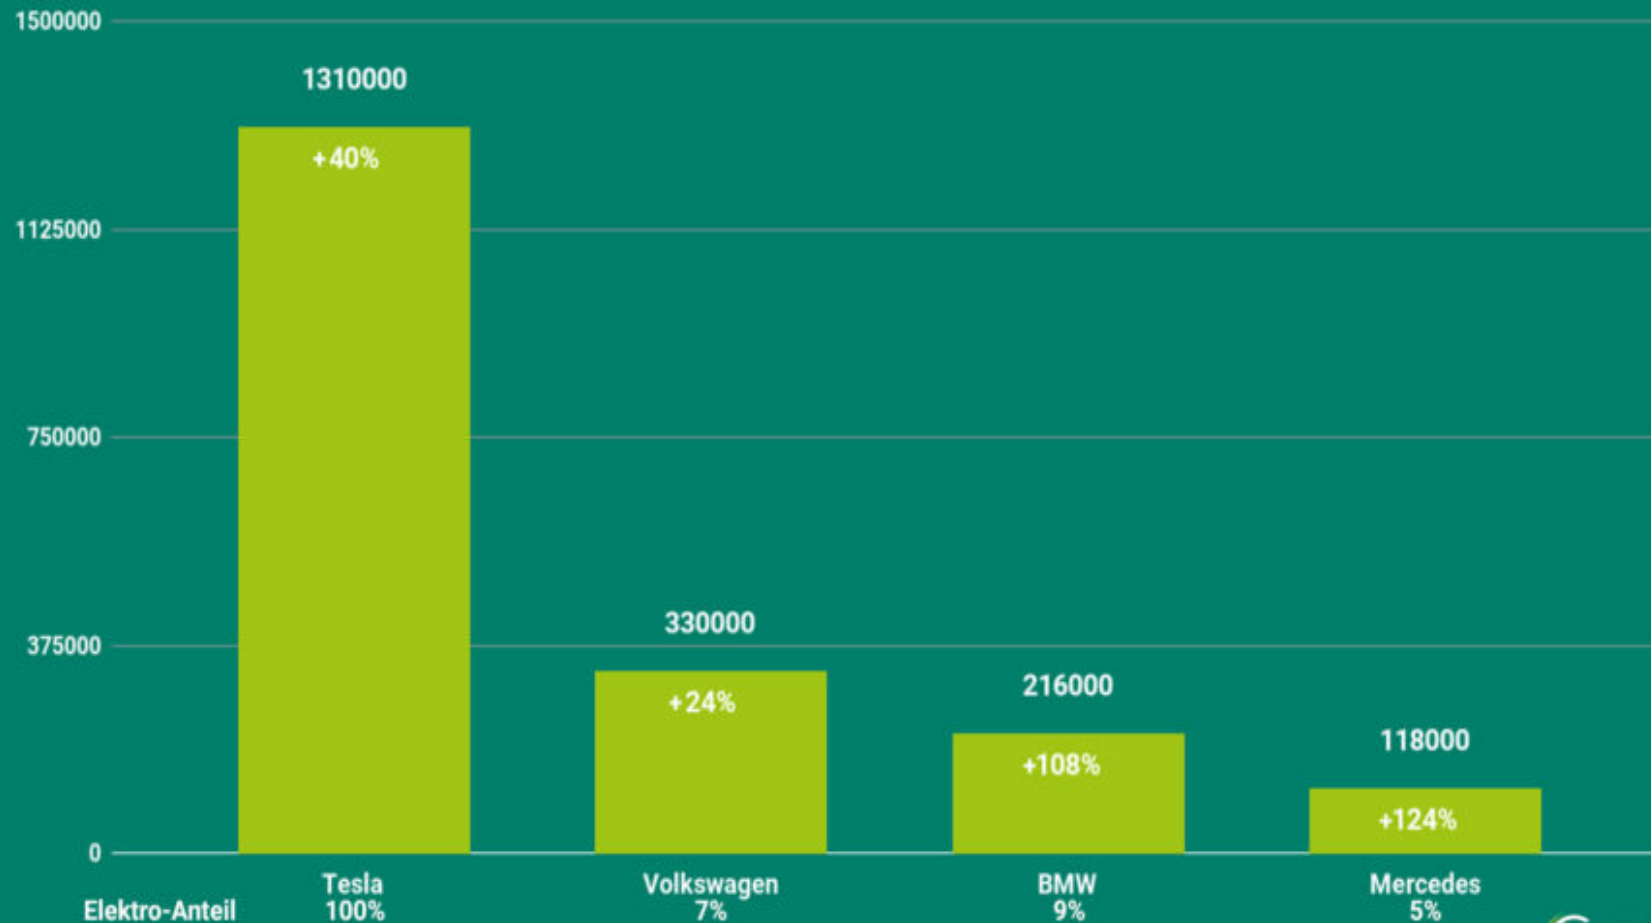

Weltweiter Elektroauto-Absatz 2022

Absatz / Wachstum zum Vorjahr

Quelle: Herstellerangaben